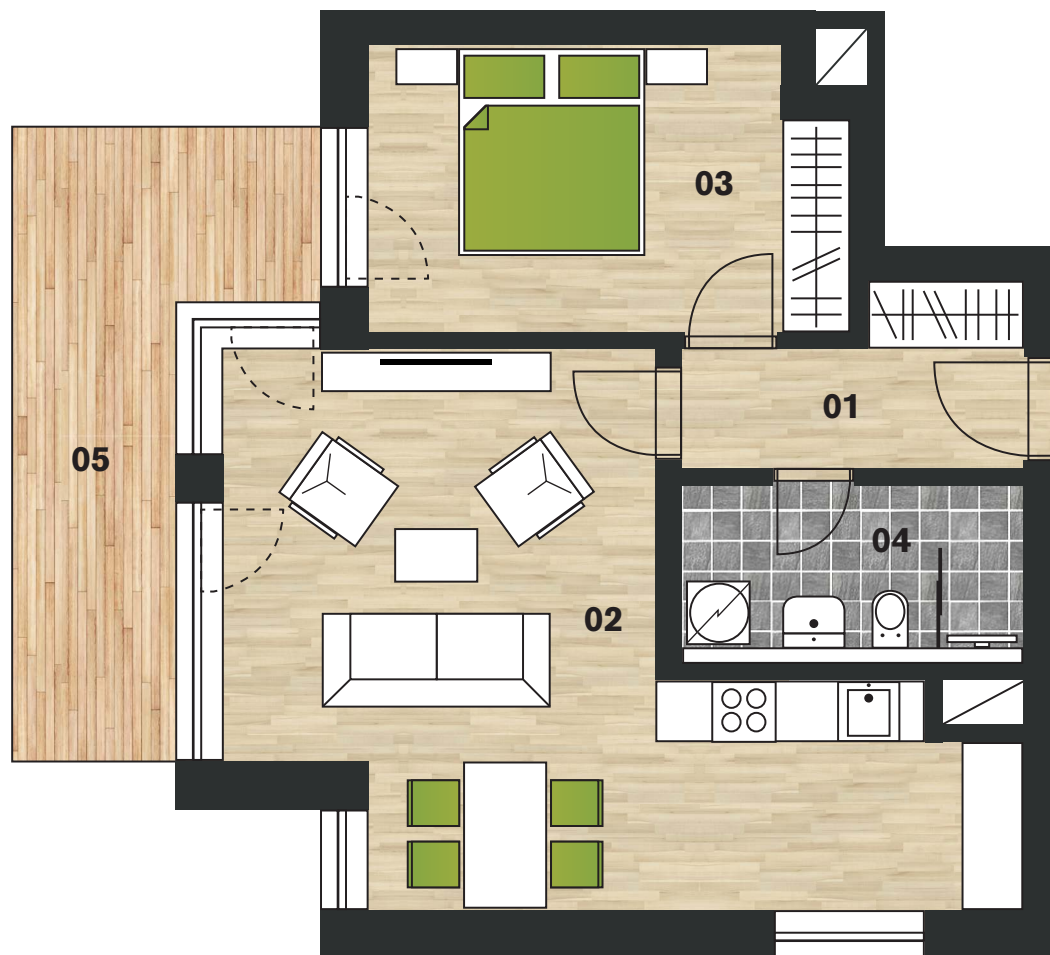

# E101

ČÍSLO BYTU

1.  
PODLAŽÍ

2+kk  
DISPOZICE

54,70  
PLOCHA (m<sup>2</sup>)

777 300 099

@ prodej@cereinvest.cz

UMÍSTĚNÍ DOMU V PROJEKTU

UMÍSTĚNÍ  
BYTU V DOMĚ

| č. místnosti            | místnost           | plocha (m <sup>2</sup> ) |
|-------------------------|--------------------|--------------------------|
| 01                      | PŘEDSÍŇ            | 5,04                     |
| 02                      | OBÝVACÍ POKOJ + KK | 28,25                    |
| 03                      | POKOJ              | 12,56                    |
| 04                      | KOUPELNA           | 5,73                     |
| UŽITNÁ PLOCHA BYTU*     |                    | 51,58                    |
| PODLAHOVÁ PLOCHA BYTU** |                    | 54,70                    |
| 05                      | TERASA             | 12,18                    |